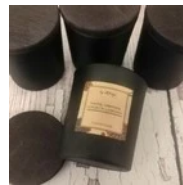

ŚWIECA SOJOWA

CENA: 49,90 PLN

CZAS WYSYŁKI: 10 DNI

Zapach: orzech laskowy i spółka

Rozmiar: 75 x 75 mm, poj. około 180 ml

Wosk: sojowy

OPIS PRZEDMIOTU

Już są! Nowe, ciasteczkowe zapachy. Stworzone wyłącznie po to, by kusić i wzmacniać apetyt na więcej, więcej i WIĘCEJ!

Świeca została stworzona własnoręcznie z wosku sojowego, zalana w szklanym pojemniku z polskiej huty z wieszkiem z drewna bukowego. Do tego bawełniany knot oraz olejek eteryczny o przepysznym zapachu **orzecha laskowego z odrobiną czekolady i wanilii**.

Każdą świecę robię sama, nie jest to żadna masowa produkcja, a wyjątkowy kolekcjonerski produkt dla wyjątkowych klientów :) Można cieszyć się pięknym aromatem podczas czytania, relaksowania się w wannie po ciężkim dniu czy umilenia sobie czasu przed snem. Wszystkie użyte przy tworzeniu świecy produkty są ekologiczne, natomiast pojemnik może później posłużyć do przechowywania drobiazków - jest piękny, stworzony z czarnego, matowego szkła.

Świece kolekcjonerskie są pakowane w kartonowe pudełko wypełnione wiórkami, a na końcu obwiązane jutowym sznurkiem. Wspaniały pomysł na prezent.

Mniam!

Pssst! Spróbuj też innych pyszności z ciasteczkowej kolekcji!