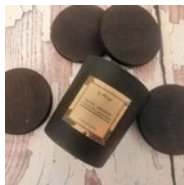

ŚWIECA SOJOWA

CENA: 49,90 PLN

CZAS WYSYŁKI: 10 DNI

Zapach: orzech laskowy i spółka

Rozmiar: 75 x 75 mm, poj. około 180 ml

Wosk: sojowy

OPIS PRZEDMIOTU

Już są! Nowe, ciasteczkowe zapachy. Stworzone wyłącznie po to, by kusić i wzmacniać apetyt na więcej, więcej i WIĘCEJ!

Świeca została stworzona własnoręcznie z wosku sojowego, zalana w szklanym pojemniku z polskiej huty z wieszkiem z drewna bukowego. Do tego bawełniany knot oraz olejek eteryczny o przepysznym zapachu **orzecha laskowego z odrobiną czekolady i wanilii**.

Każdą świecę robię sama, nie jest to żadna masowa produkcja, a wyjątkowy kolekcjonerski produkt dla wyjątkowych klientów :) Można cieszyć się pięknym aromatem podczas czytania, relaksowania się w wannie po ciężkim dniu czy umilenia sobie czasu przed snem. Wszystkie użyte przy tworzeniu świecy produkty są ekologiczne, natomiast pojemnik może później posłużyć do przechowywania drobiazków - jest piękny, stworzony z czarnego, matowego szkła.

Świece kolekcjonerskie są pakowane w kartonowe pudełko wypełnione wiórkami, a na końcu obwiązane jutowym sznurkiem. Wspaniały pomysł na prezent.

Mniam!

Pssst! Spróbuj też innych pyszności z ciasteczkowej kolekcji!